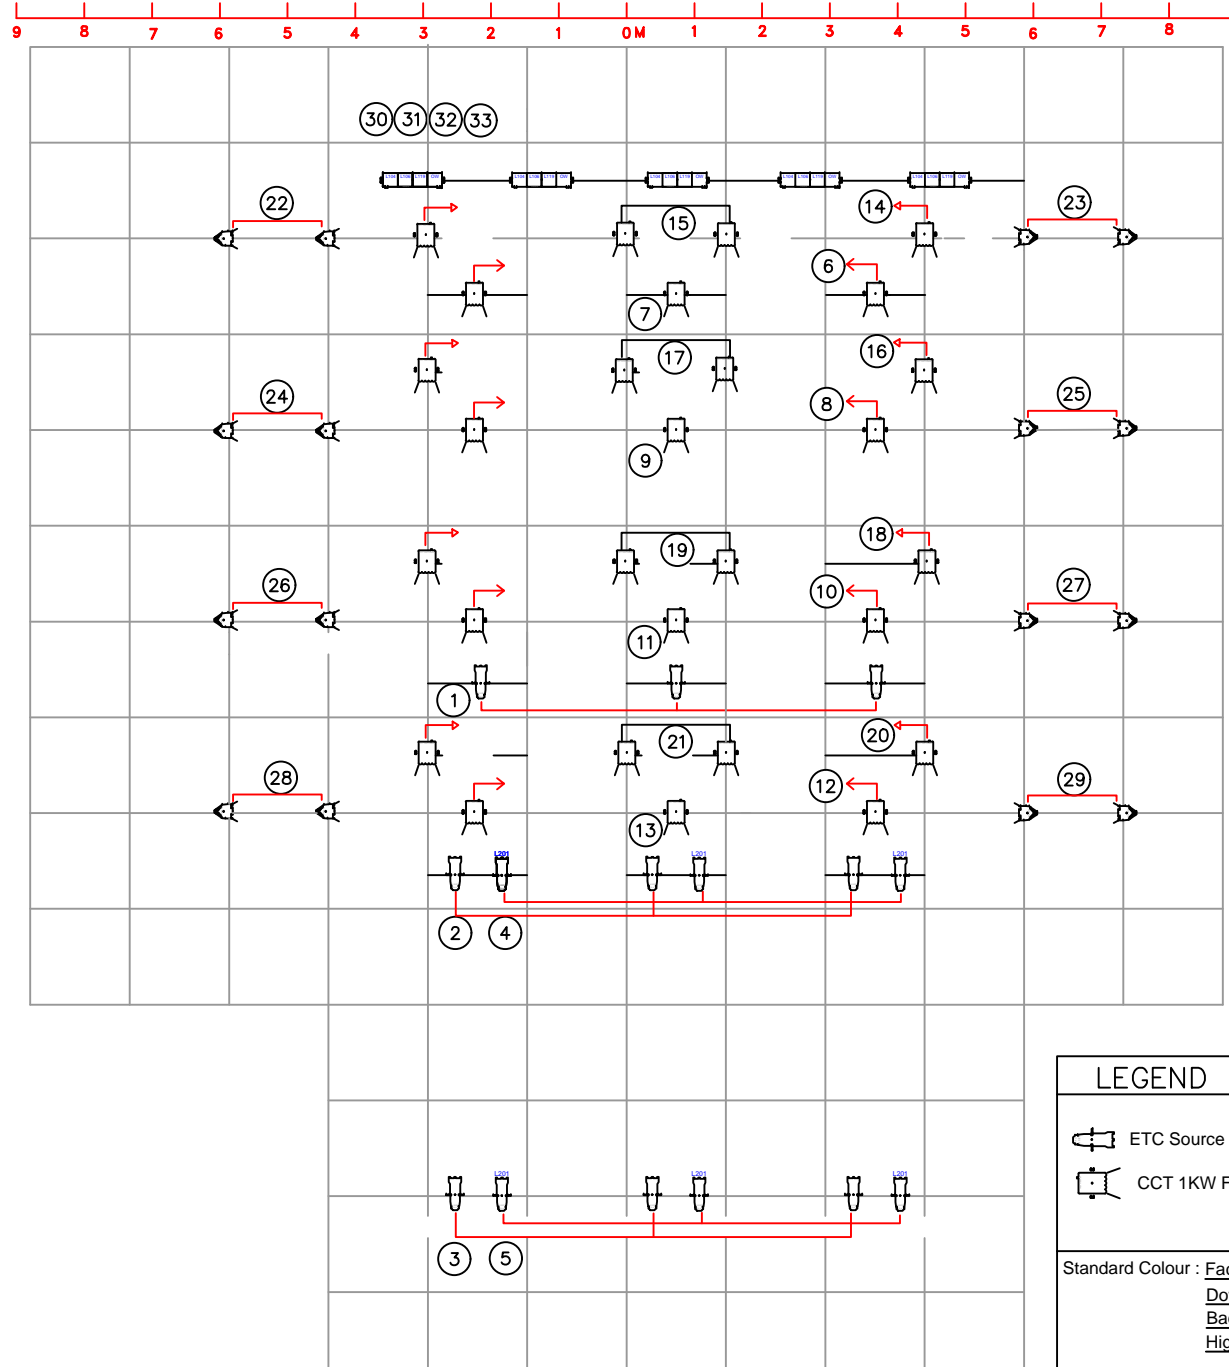

# HKAPA DANCE STUDIO ONE STANDARD LIGHT PLAN 2021

Not in scale

LEGEND	
	ETC Source 4 Jr. zoom
	CCT 1KW Fresnel
	S4 PARnel
	CHANNEL
	30W CODA 4
Standard Colour : <u>Face 201 , OW</u>	
Down LX / OW	
Back LX / OW	
High Cross / OW	
CYC Colour : <u>L104</u>	
L106	
L119	
OW	