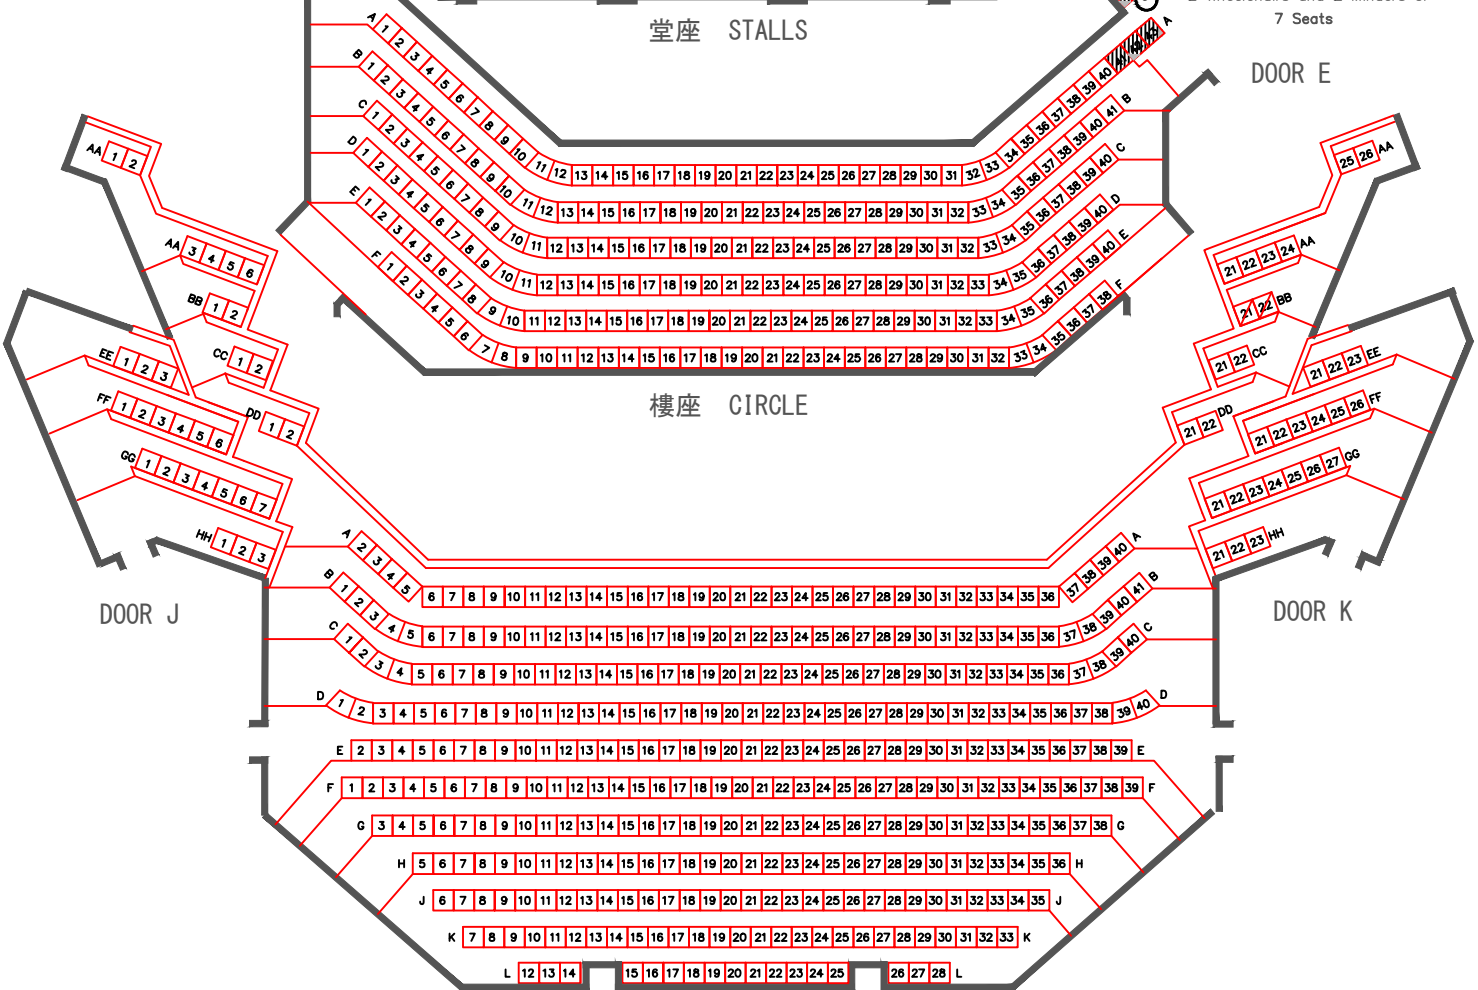

香港演藝學院
 Hong Kong Academy for Performing Arts
 歌劇院 Lyric Theatre

舞台 STAGE

全院座位:	
Full seating:	1,181 nos.
堂座 Stalls :	466 nos.
樓座 Circle :	274 nos.
高座 Gallery :	441 nos.
使用小樂池:	
需要拆除38個座位 (A至B行)	
Small Pit used:	1,143 nos. with a loss of 38 seats (A to B row)
使用大樂池:	
需要拆除88個座位 (A至E行)	
Large Pit used:	1,093 nos. with a loss of 88 seats (A to E row)
1 2 3	可拆除座位 Removable seat
	高座BB21-22座位保留給場地使用 BB21-22 on Gallery level are reserved for House Usage

堂座 STALLS

樓座 CIRCLE

高座 GALLERY

Not to scale
 hkapa.vt.2016