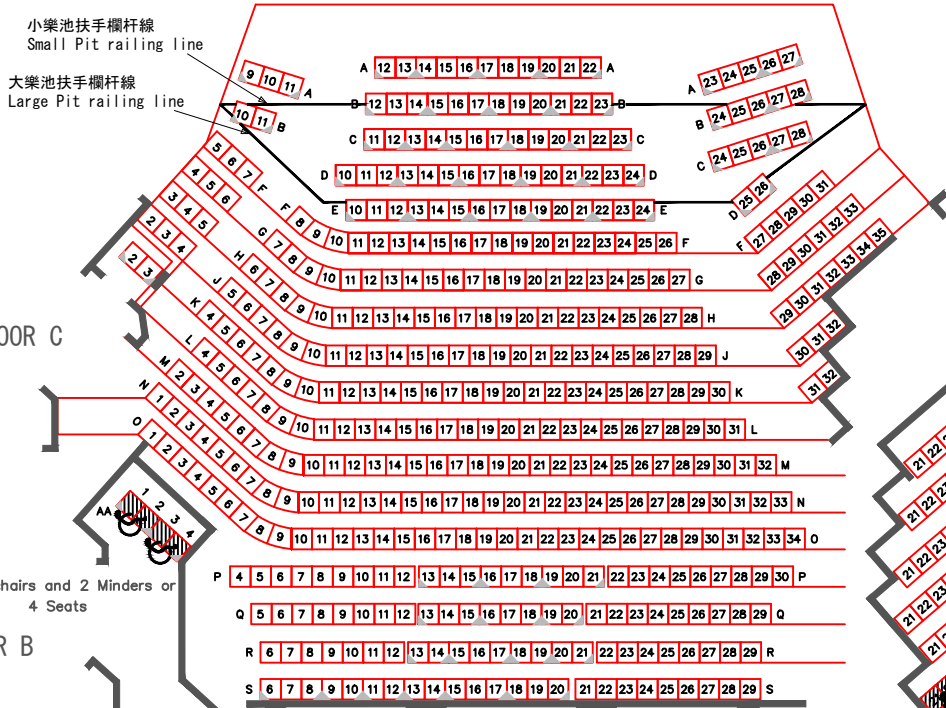

香港演藝學院
 Hong Kong Academy for Performing Arts
 歌劇院 Lyric Theatre

舞台 STAGE

全院座位:	
Full seating:	1,181 nos.
堂座 Stalls :	466 nos.
樓座 Circle :	274 nos.
高座 Gallery :	441 nos.
使用小樂池:	
需要拆除38個座位 (A至B行)	
Small Pit used:	1,143 nos. with a loss of 38 seats (A to B row)
使用大樂池:	
需要拆除88個座位 (A至E行)	
Large Pit used:	1,093 nos. with a loss of 88 seats (A to E row)
1 2 3	可拆除座位 Removable seat
	高座BB21-22座位保留給場地使用 BB21-22 on Gallery level are reserved for House Usage

堂座 STALLS

樓座 CIRCLE

高座 GALLERY

Not to scale
 hkapa.vt.2016